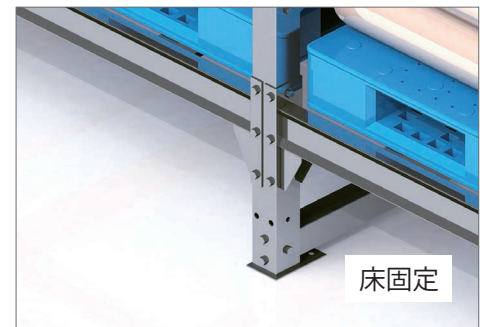

積載荷重

1,000kg / 段

1パレット積載

500kg

SUS304
ステンレス

パレットラック

組立式なのでクリーンルーム内でも
パーツ単位で搬入でき、現場にて組立
設置いたします。

「サビ対策」に優れたステンレス製のパレットラック
原材料・薬品等の保管庫にも適しています

仕様

標準棚段	天地2段(段数増可能)
積載荷重	1,000kg/段(500kg/1P)
基本サイズ	間口1,300mm・2,400mm 奥行 900mm・1,000mm・1,100mm・1,200mm 高さ1,800mm~2,400mm(100mm単位)
棚構造	フレーム棚
支柱	C型 70mm×70mm
板厚	t3.0mm
材質	SUS304
表面仕上	2B材(未研磨)
付帯部品	床アンカー留め用脚固定金具及び レベル調整用プレート付